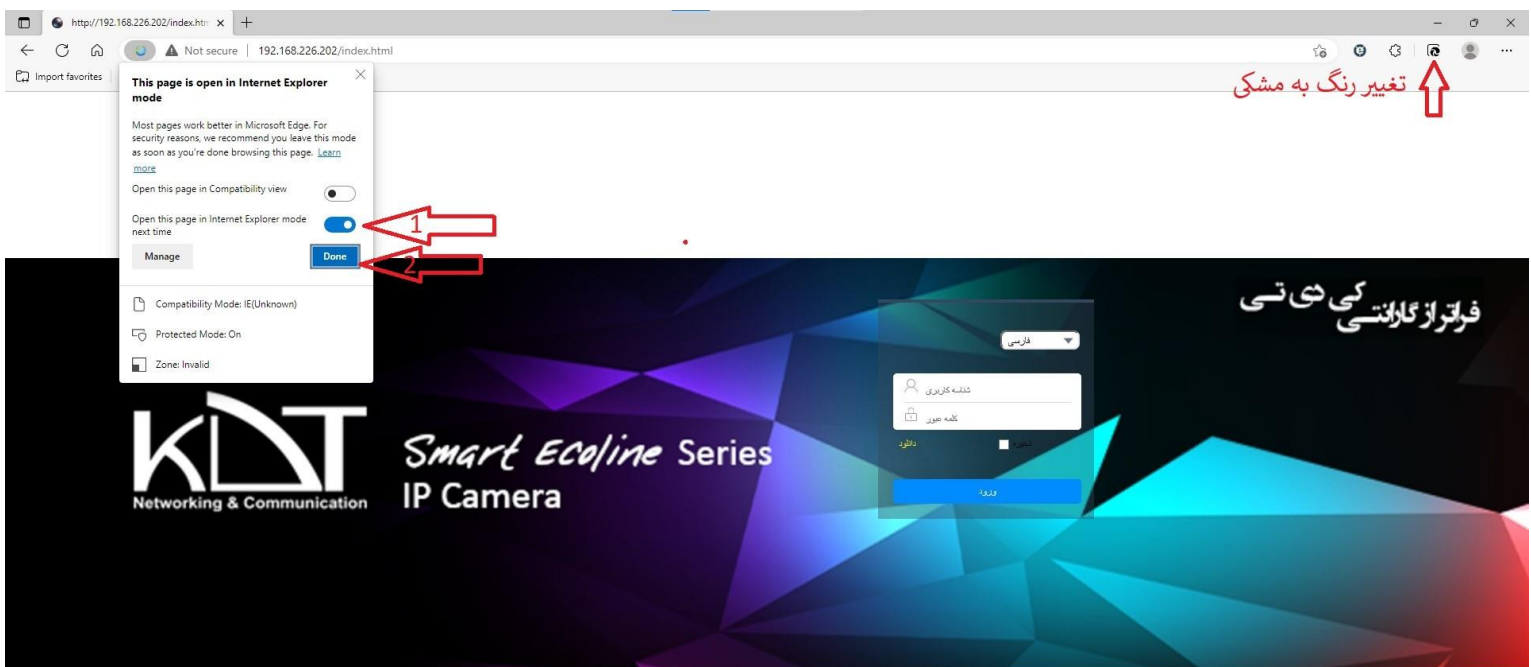

سپس مطابق عکس در قسمت سرچ کلمه IE Mode را جستجو کنید و گزینه IE Mode را فعال کنید.

Settings

ie mode

Show favorites bar Always

Select which buttons to show on the toolbar:

- Home button Set button URL
- Forward button Show automatically
- Extensions button Show automatically
- Favorites button Off
- Collections button Off
- History button Off
- Downloads button Off
- Performance button Off
- Math Solver button Off
- Citations button Off
- Internet Explorer mode (IE mode) button On
- Web capture button Off
- Web select button Off
- Share button Off
- Feedback button Off

اکنون آی پی دستگاه را وارد کرده و هنگامی که وب دستگاه باز شد IE mode را فعال کنید.

سپس منوی باز شده را مطابق عکس کامل فرمایید و گزینه Done را بزنید.

اکنون مرورگر شما روی حالت Internet explorer اجرا می شود.